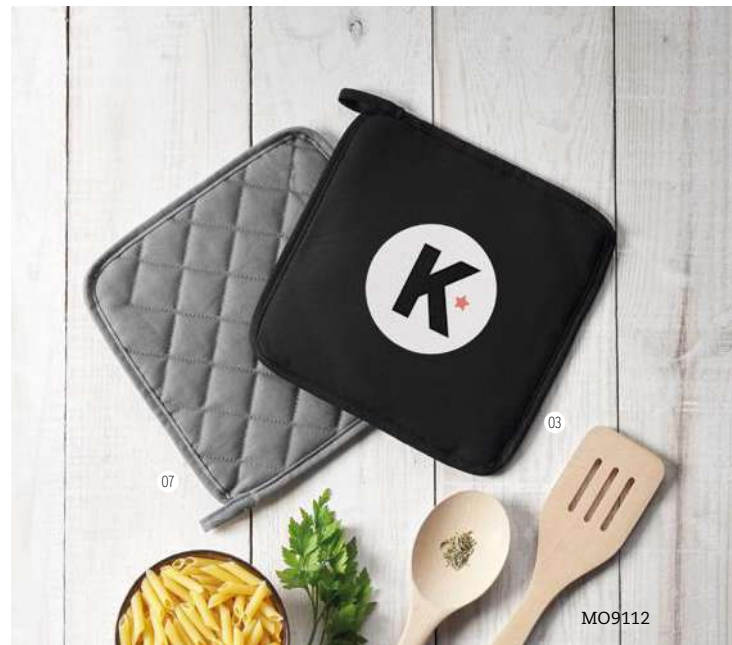

SET AVENTAL MO9112

Set cucina in cotone da 250 gr composto da grembiule, guanto e presina in sacca coordinata. **Misura** 28x3x38,5 cm
Info Stampa 170x200 mm S1*(4),T1(8),TD(8),E(1) - C

Prezzi in €	25	50	100	250
Stampato a 1 colore*	24,64	23,84	22,91	22,09