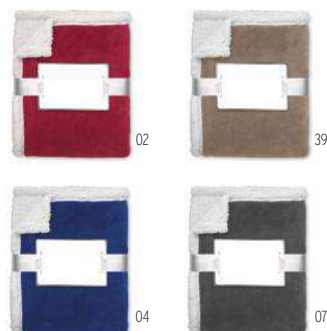

Selight MO9030 p.69

WELLNESS & CARE

COLLEZIONE RELAX

07

ZERMATT MO9089

Coperta in pile e sherpa. **Misura** 120x150 cm

Info Stampa 200x200 mm P1*(1),S1(1),DL(8),E(1) - C

	25	50	100	250
Prezzi in €	24,04	23,40	22,73	22,07
Stampato a 1 colore*	24,93	24,22	23,17	22,49