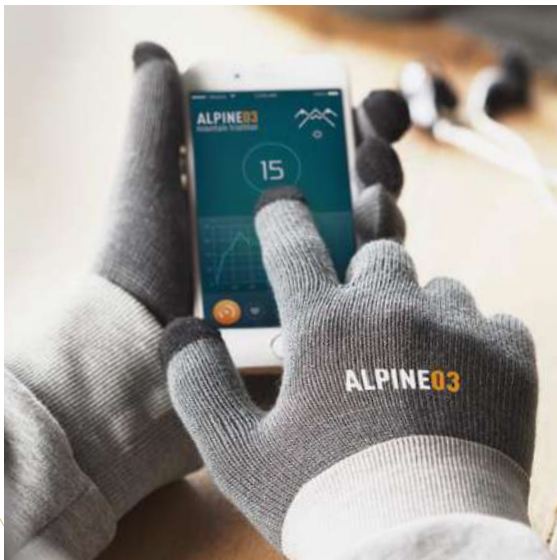

RECREATION