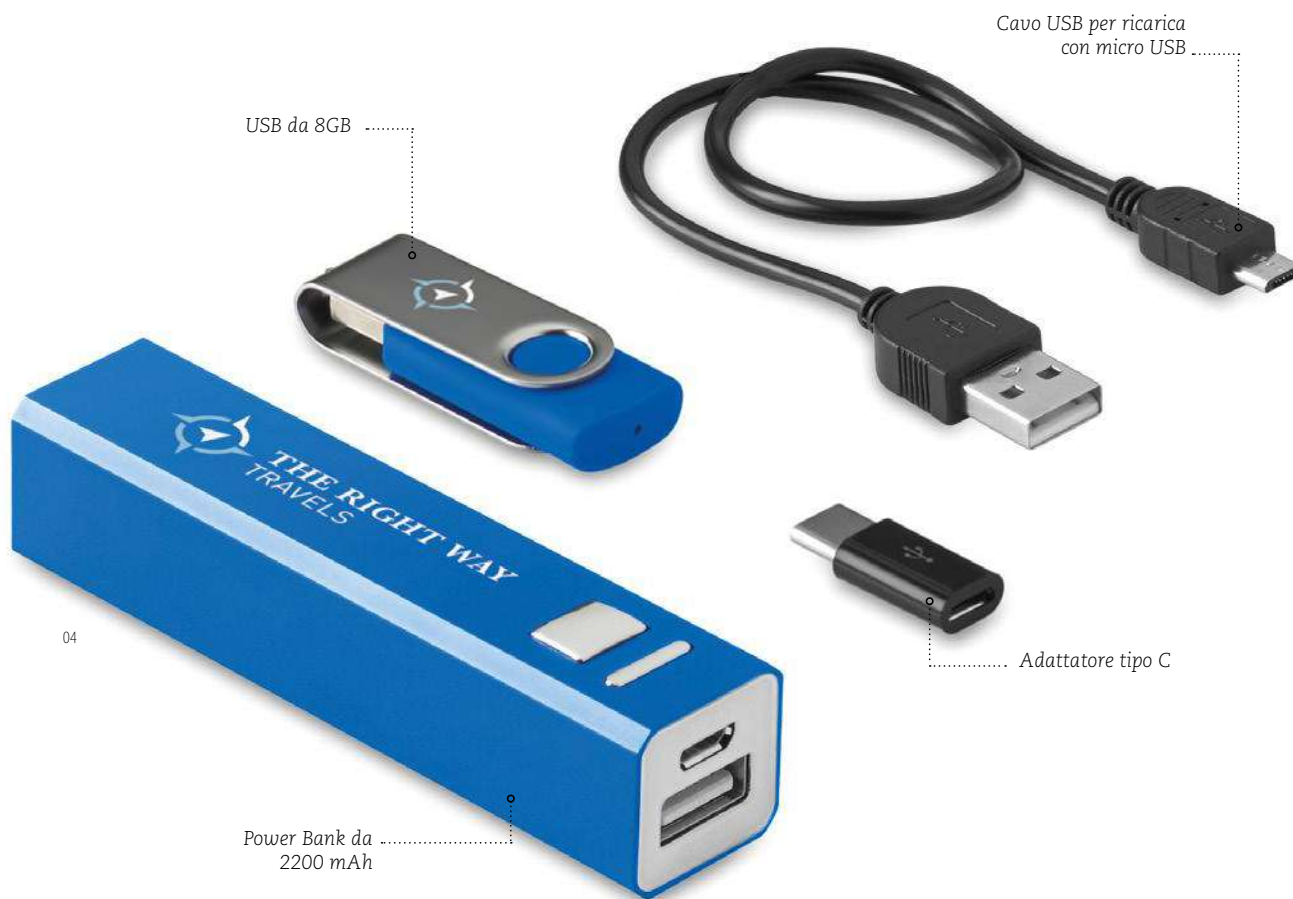

03

POWERFLATC MO9141

Power Bank da 4000 mAh con porta tipo C, in alluminio. Adatto per ricarica smartphone. Output DC5V/2A per USB e DC5V/A3 per connettore tipo C. Include adattatore, cavo USB e luce indicativa. Misura 12,0x6,8x1,0. InfoStampa 10x50mmL*(1),P2(4),PD2(8)

	25	50	100	250
Prezzi in €	19,11	18,58	18,07	17,54
Stampato a 1 colore	20,18	19,53	18,89	18,27

E

05

POWERFLAT MO8735

Power bank in alluminio da 4000 mAh. Per smartphones, out out DC5V/1A. Indicatore luminoso e cavo USB con micro USB incluso. Misura 6,5x11x0,9. InfoStampa 80x30mmP2(4),L*(1),PD2(8)

	50	100	250	500
Prezzi in €	16,92	16,29	15,70	15,10
Stampato a 1 colore	17,87	17,11	16,43	15,81

POWERFLASH

Power bank e memoria USB due in uno. Dispositivo necessario perché di uso ormai quotidiano.

Type-C

POWERFLASH MO9150

Set composto da Power Bank da 2200 mAh e USB da 8GB. Cavo USB per carica e adattatore tipo C incluso. **Misura** 16,5x10,5x3 cm
Info Stampa 100x40 mm L*(1),P2(4),S1(1),DL(8),D01(8),PD1(8) · C