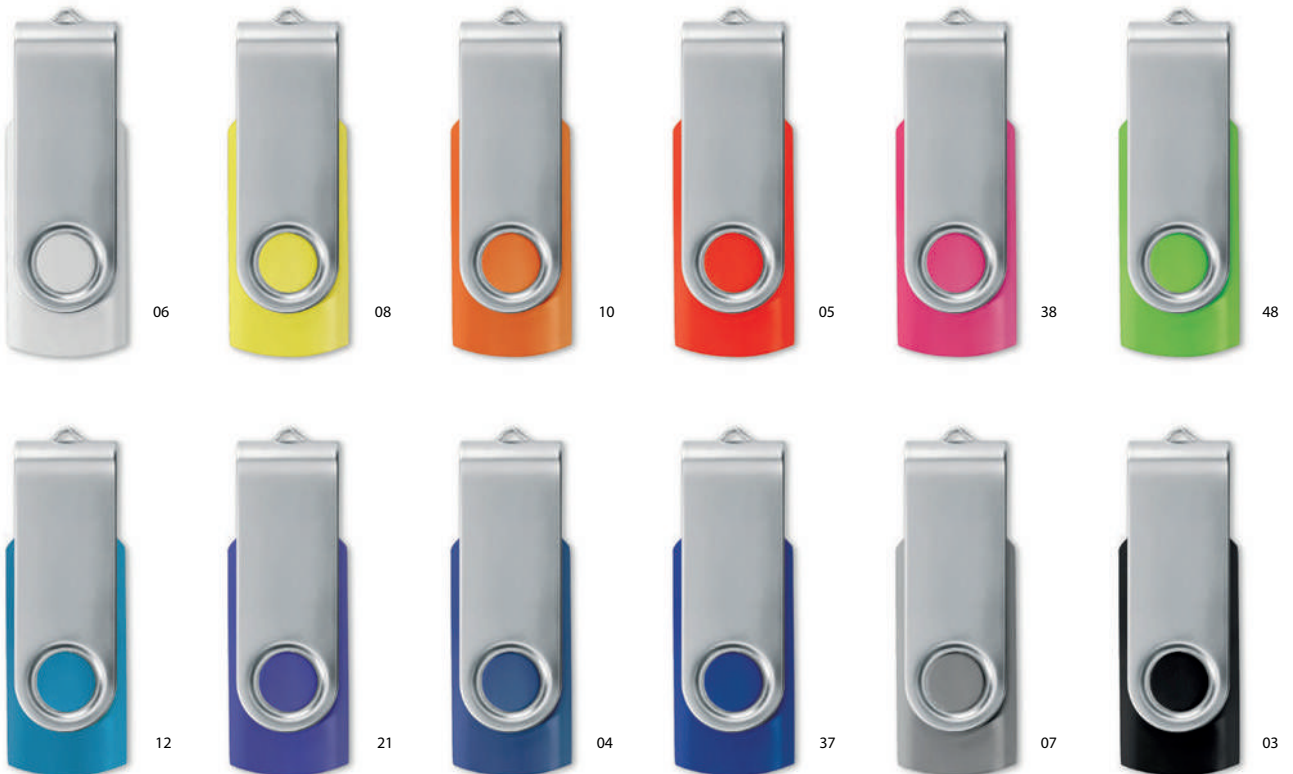

SPECIALISTI DELLE USB

Scatolina standard inclusa

Nessun costo di Impianto

Colore a pantone gratis a partire da 500 pezzi, per modelli selezionati

Stampa inclusa

Impostazione USB

Upload dati

Minimo di acquisto

05

TECHMATE

MO1001 MO1301

Ora disponibile a stock