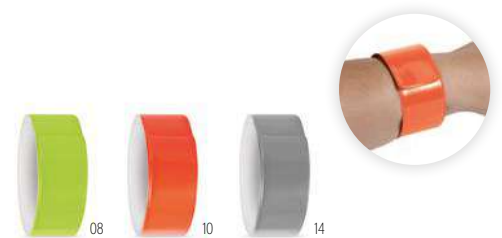

VISIBLE MO8062

Giubbotto alta visibilità in tessuto al 100% poliestere con 2 strisce riflettenti ad alta visibilità. **Misura** 65x70 cm
Info Stampa 120x100 mm S2*(4),T1(8),TD(8) - C

	100	250	500	1000
Prezzi in €	4,95	4,77	4,60	4,42
Stampato a 1 colore*	5,97	5,70	5,49	5,26

MINI VISIBLE MO7602

Smanicato per bambini. 2 bande rifrangenti, alta visibilità. 100% poliestere. **Misura** 45x40 cm
Info Stampa 180x140 mm S2*(4),T1(8),TD(8) - C

	100	250	500	1000
Prezzi in €	4,11	3,95	3,82	3,66
Stampato a 1 colore*	5,13	4,88	4,71	4,50

ENROLLO MO8282

Braccialetto riflettente pieghevole in PVC con retro in PVC bianco. **Misura** 32x30 cm
Info Stampa 70x150 mm P2*(1) - A

	1000	2500	5000	10000
Prezzi in €	0,56	0,53	0,51	0,49
Stampato a 1 colore*	0,85	0,77	0,71	0,69