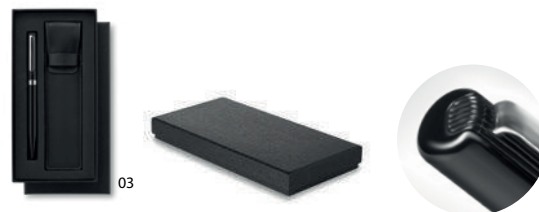

COLORADO MO9098

Penna a sfera con meccanismo twist e pouch in PU. In scatola regalo nera. Refill blu. Misura 19x9,2x2,2 cm. InfoStampa 00x50mmL*(1),P3(4),S1(1),E(1)

	50	100	250	500
Prezzi in €	7,48	7,22	6,95	6,68
Stampato a 1 colore	8,55	8,15	7,79	7,50