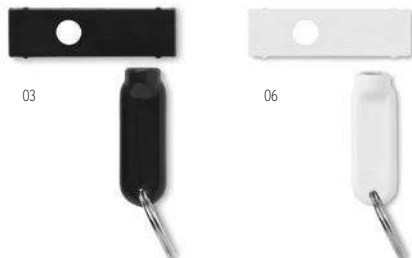

WEBCAM-BLOCKER MO9137

Cover per webcam adesiva con dispositivo magnetico di sicurezza. **Misura** 4,3x12 cm
Info Stampa 20x6 mm P1*(1),D01(8) · B

	50	100	250	500
Prezzi in €	5,59	5,39	5,19	5,00
Stampato a 1 colore*	6,30	5,72	5,50	5,29